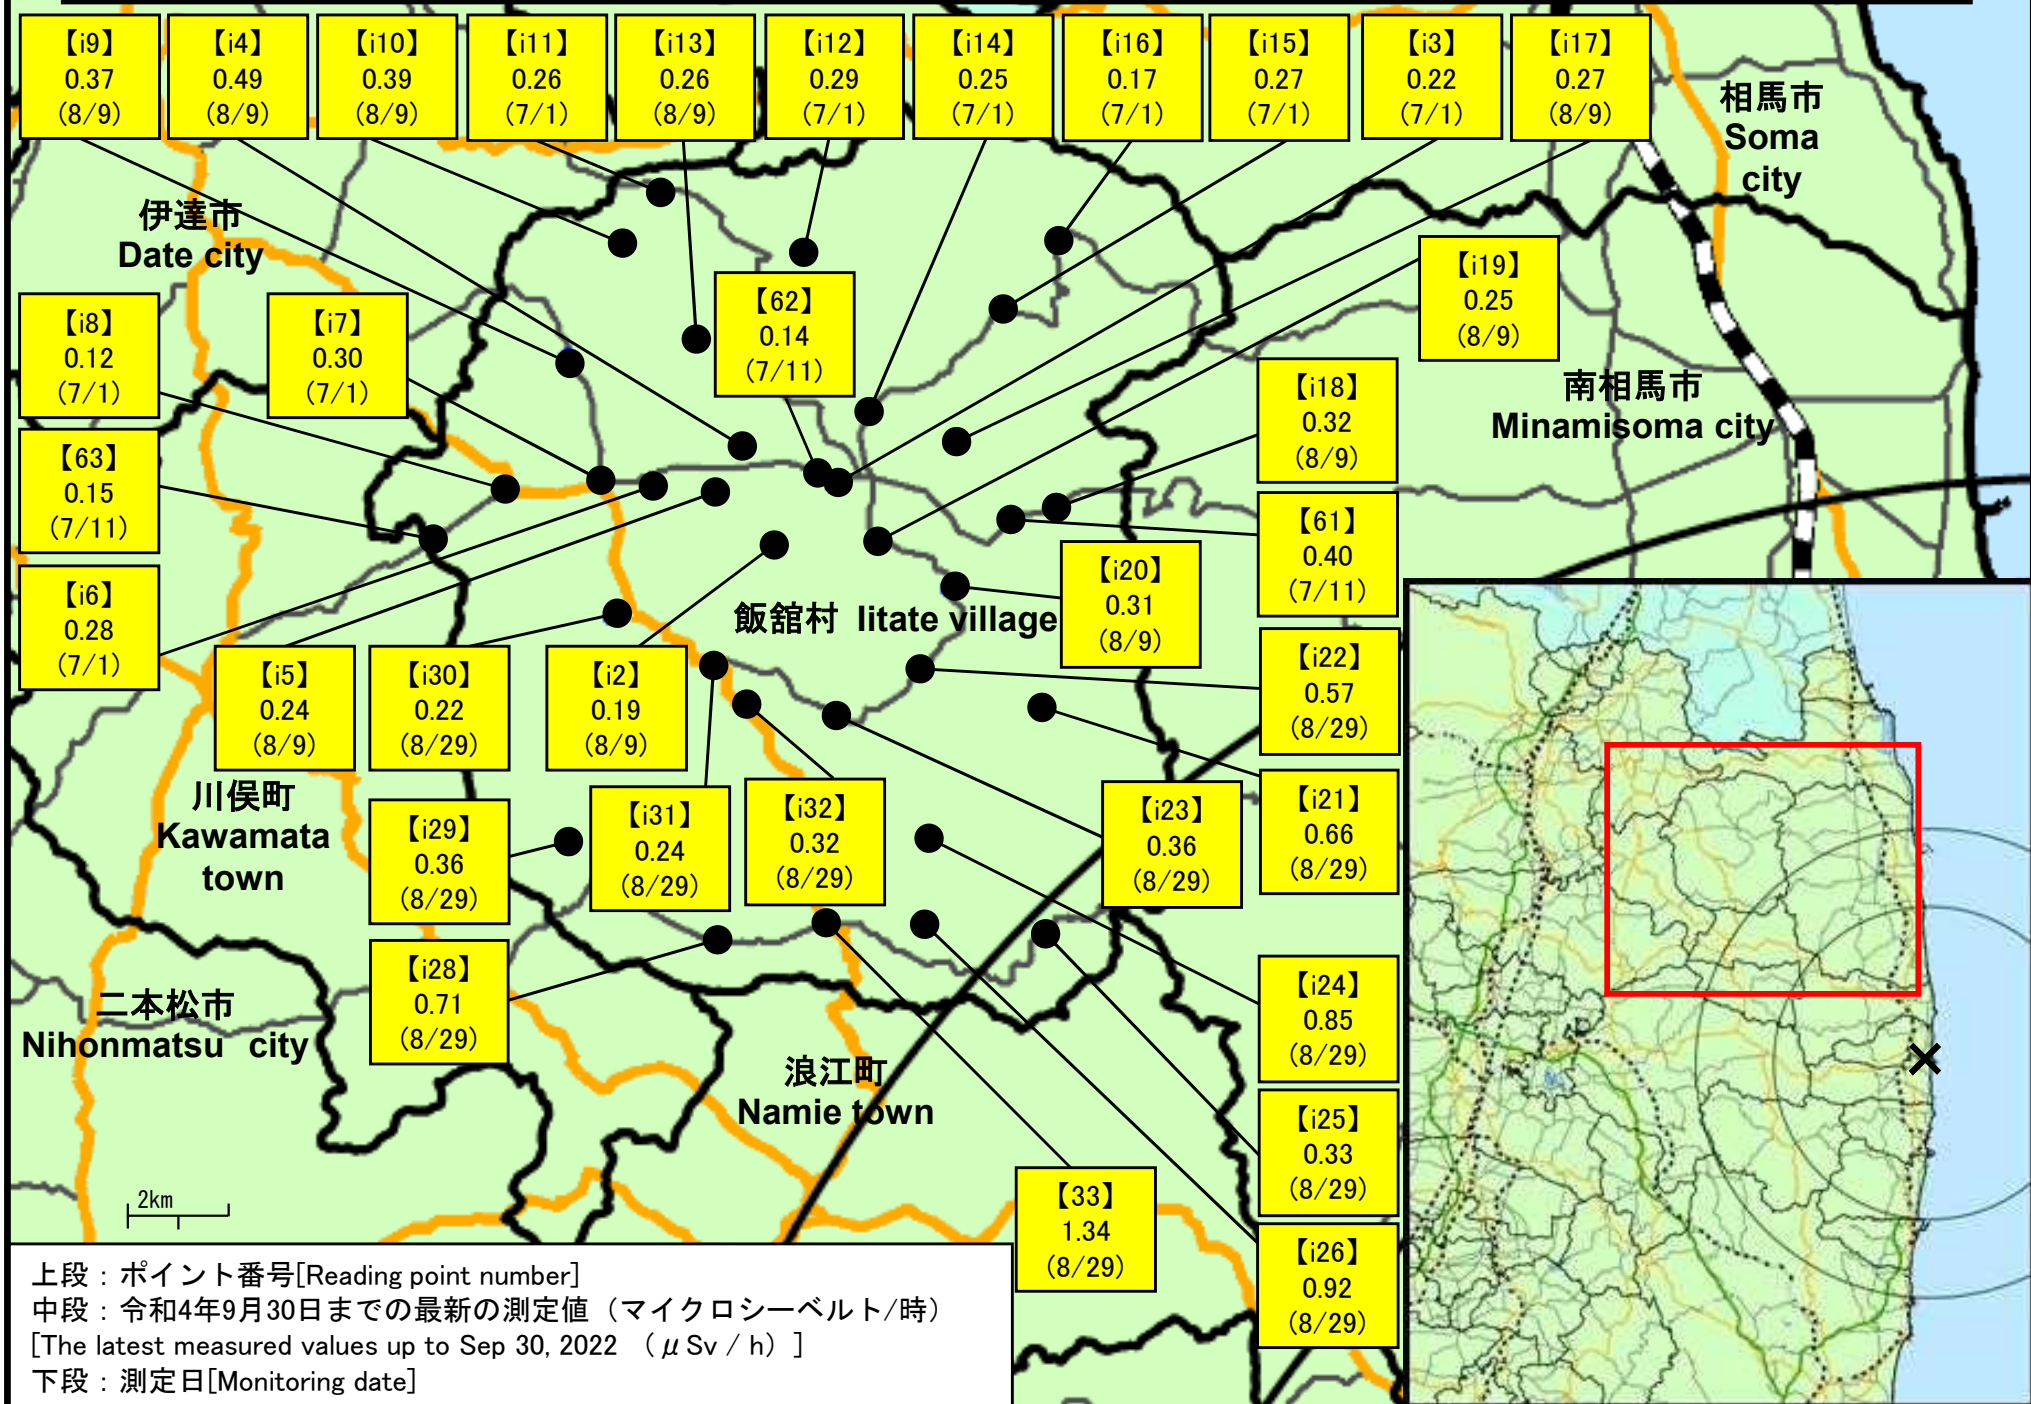

【飯館村(令和4年9月30日までの最新の測定値)】

【Iitate village (The latest measured values up to Sep 30, 2022)】

上段：ポイント番号[Reading point number]  
 中段：令和4年9月30日までの最新の測定値 (マイクロシーベルト/時)  
 [The latest measured values up to Sep 30, 2022 ( $\mu\text{Sv/h}$ ) ]  
 下段：測定日[Monitoring date]