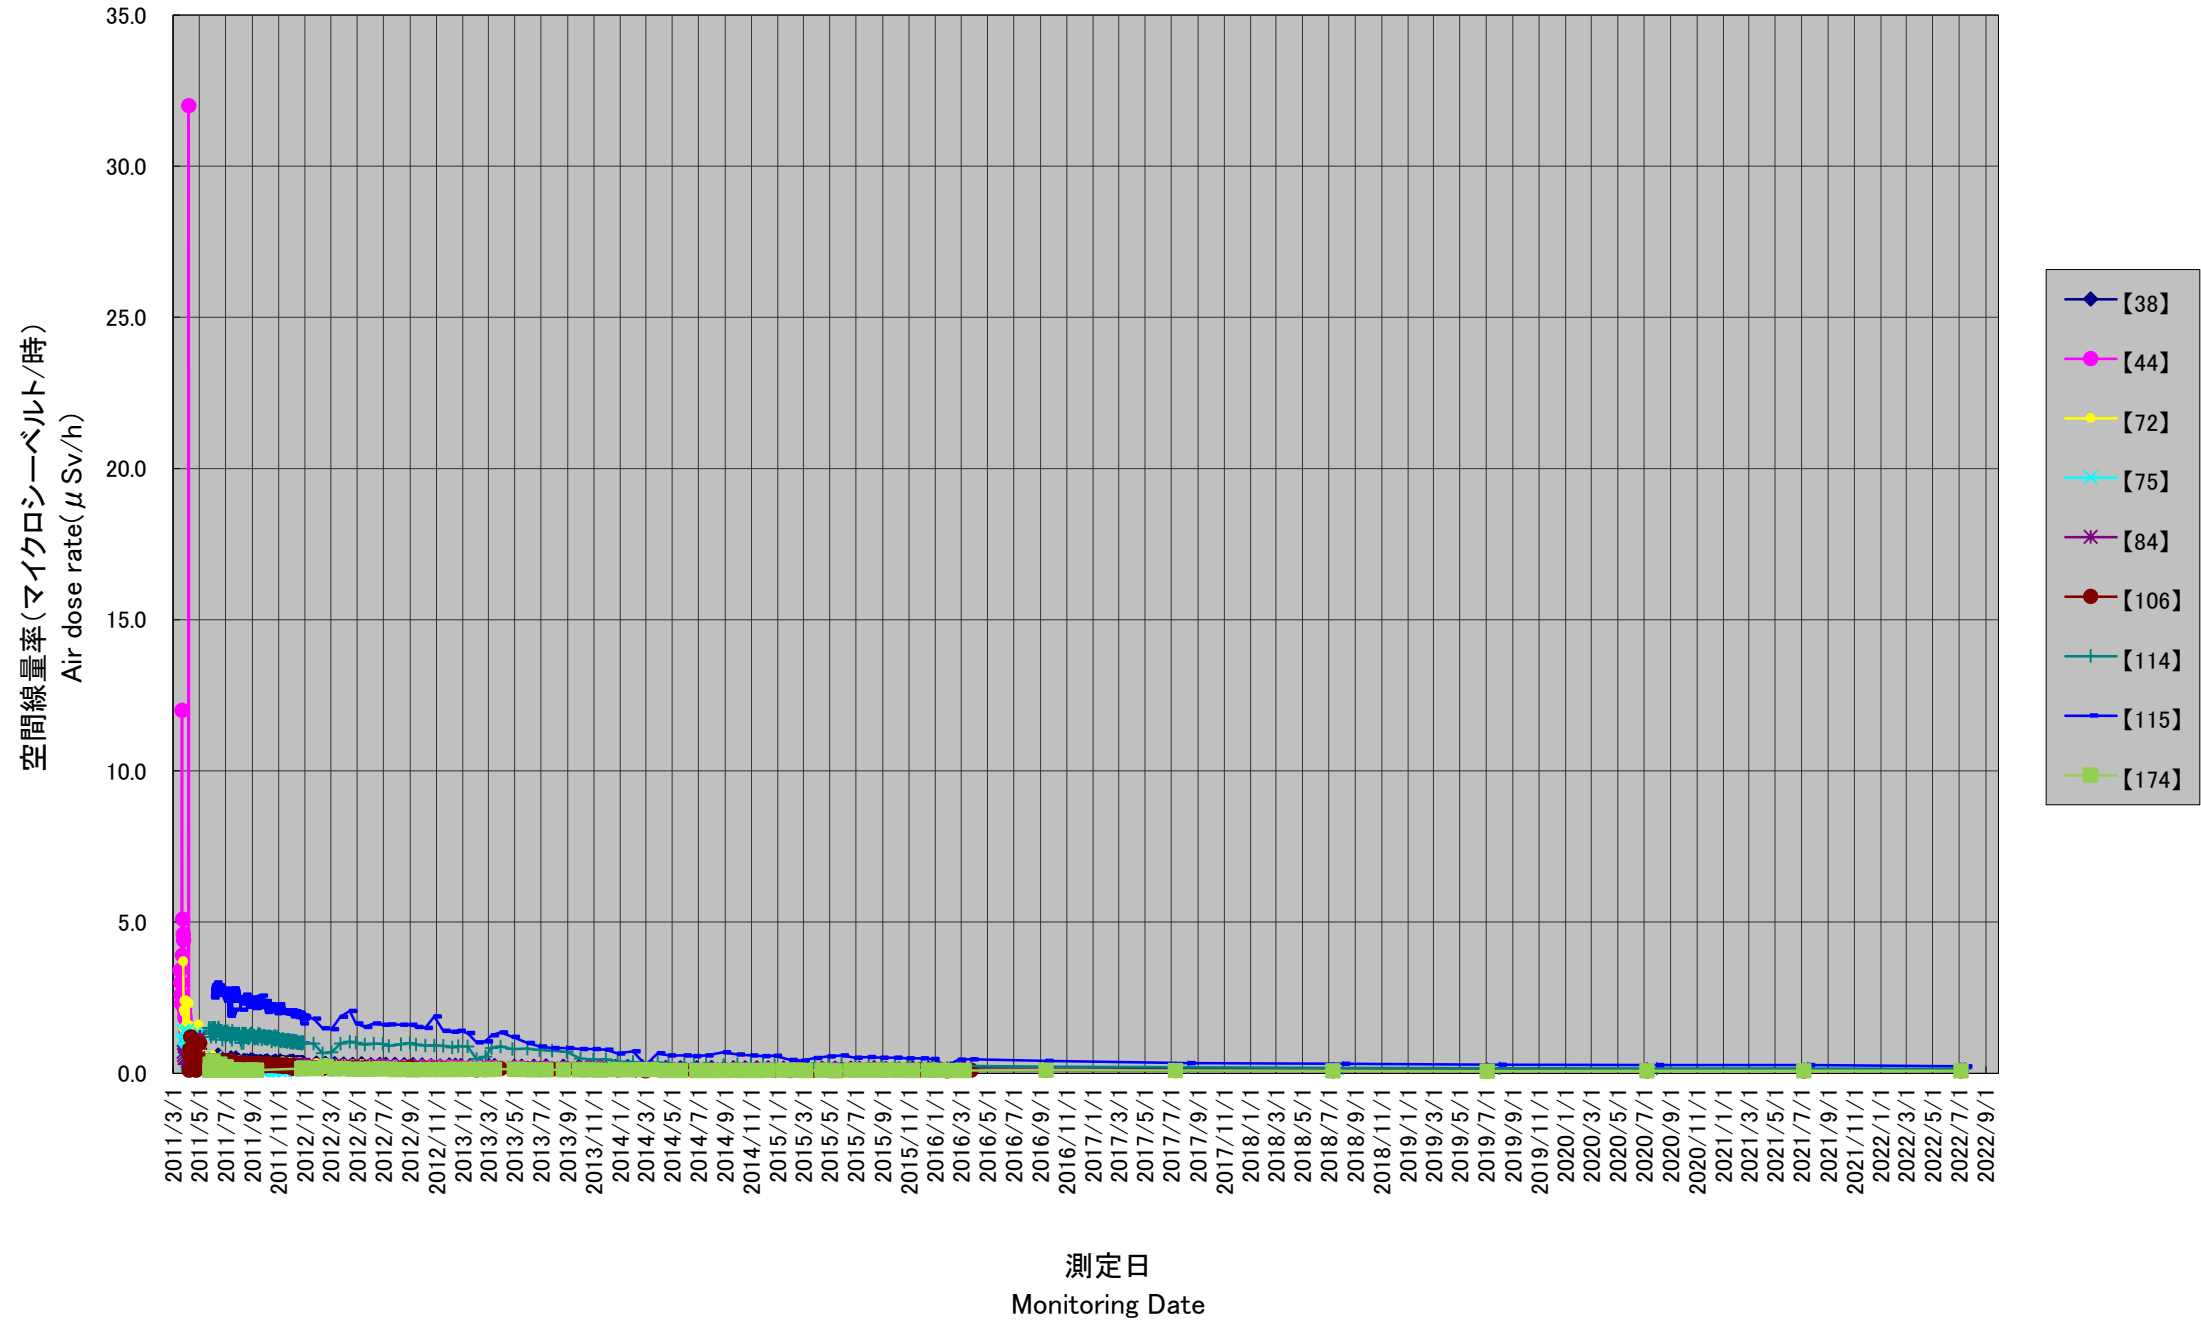

福島第一原子力発電所の20km以遠のモニタリング結果の推移 (1/2)

(Readings at Reading Points out of 20 km Zone of Fukushima Dai-ichi NPP)

いわき市(H23/3/17~R4/9/30)
Iwaki city (measured on Mar 17, 2011 – Sep 30, 2022)

福島第一原子力発電所の20km以遠のモニタリング結果の推移 (2/2)
(Readings at Reading Points out of 20 km Zone of Fukushima Dai-ichi NPP)

いわき市(H23/3/17~R4/9/30)
Iwaki city (measured on Mar 17, 2011 – Sep 30, 2022)