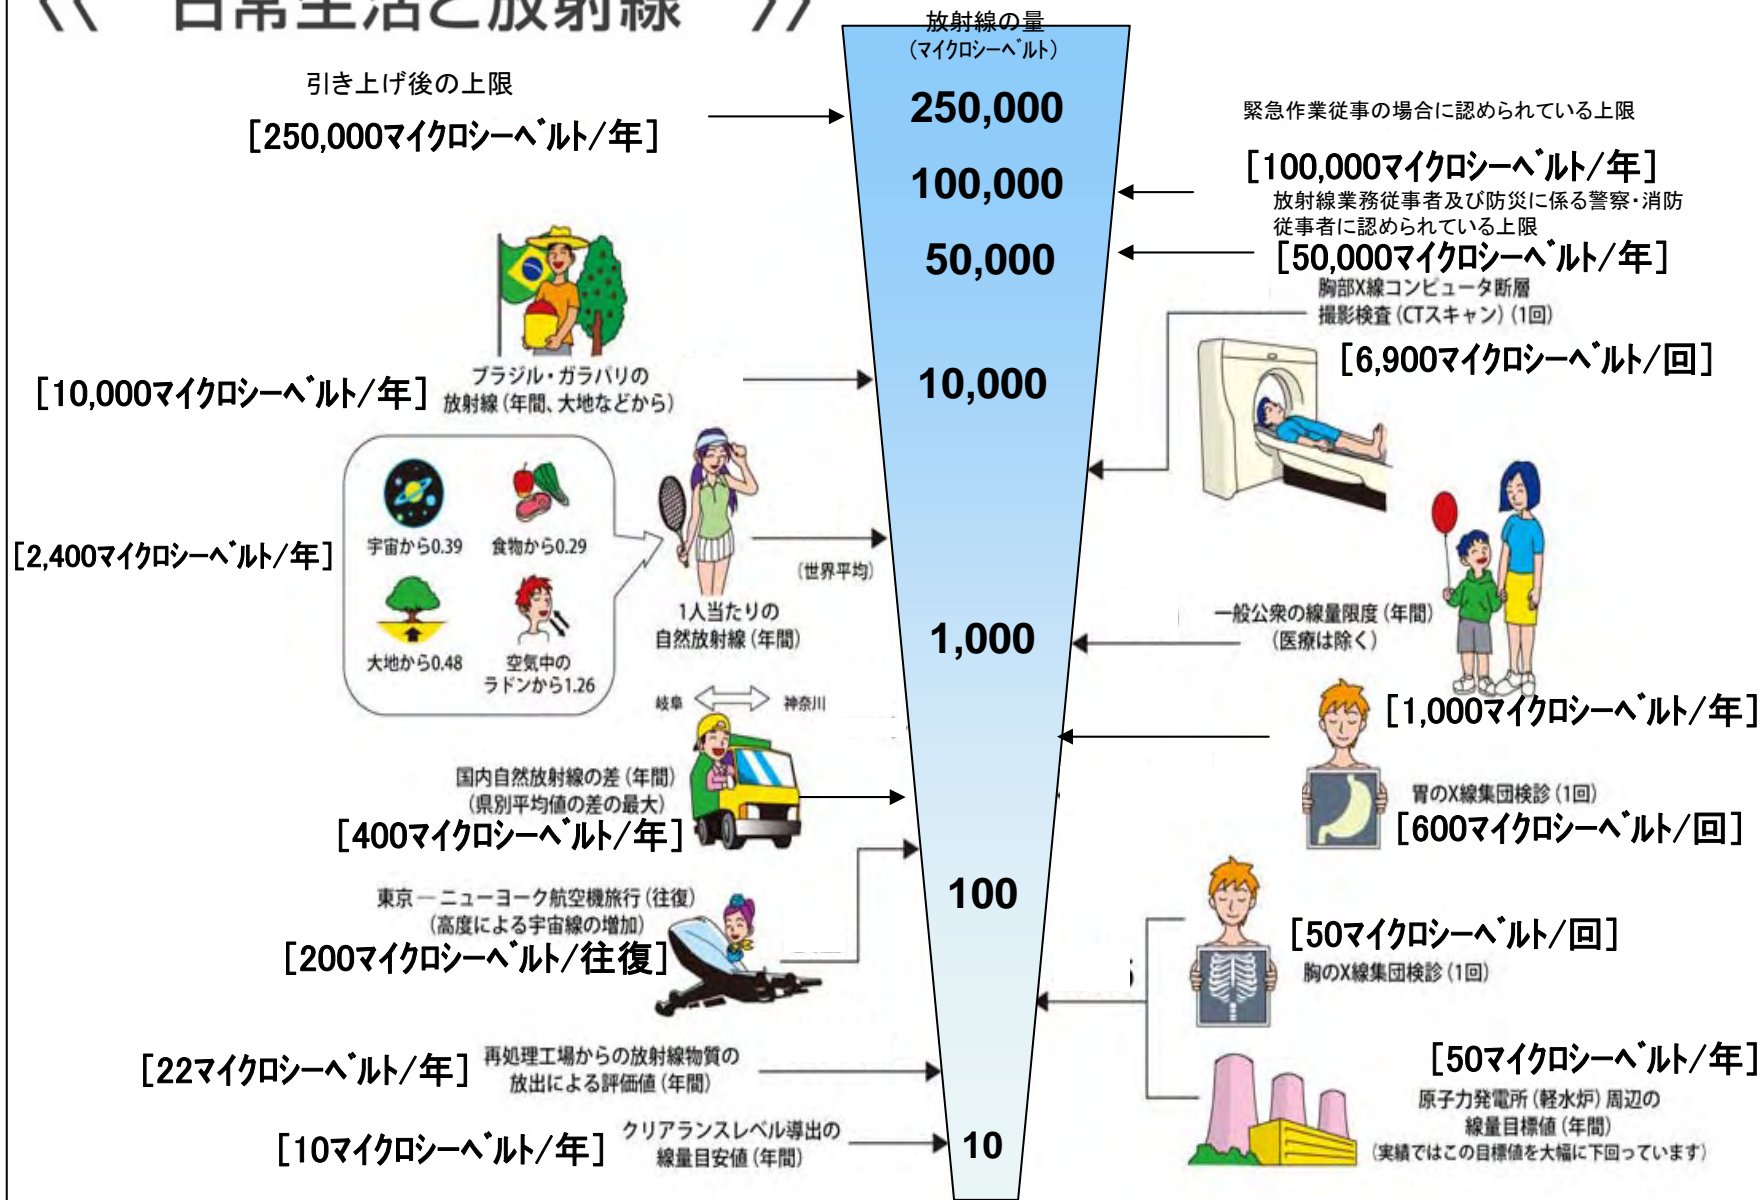

\*宮城県では、可搬型モニタリングポストによる測定。

また、過去の平常値の範囲については、仙台市に設置していた固定型モニタリングポストの値を記載。

\*福島県では、双葉郡のモニタリングポストが避難区域に入っており、測定が困難であるため、代替地として福島市紅葉山局モニタリングポストで測定。

また、福島県のデータは本日19時までに入手したものを掲載。

\*島根県では、機器点検のため、4月4日17時から代替機器により測定。

\*本データは、1μGy/h(マイクログレイ毎時)=1μSv/h(マイクロシーベルト毎時)と換算して算出

\*文部科学省が各都道府県等からの報告に基づき作成

\*過去の平常値の範囲は、震災発生前の観測値における上限値と下限値をしめしたもの。

\*群馬県、山梨県、高知県の過去の平常値の範囲の値は4月9日19時発表分より訂正。

# 《 日常生活と放射線 》

※ Sv【シーベルト】=放射線の種類による生物効果の定数(※) × Gy【グレイ】 ※ X線、γ線では 1