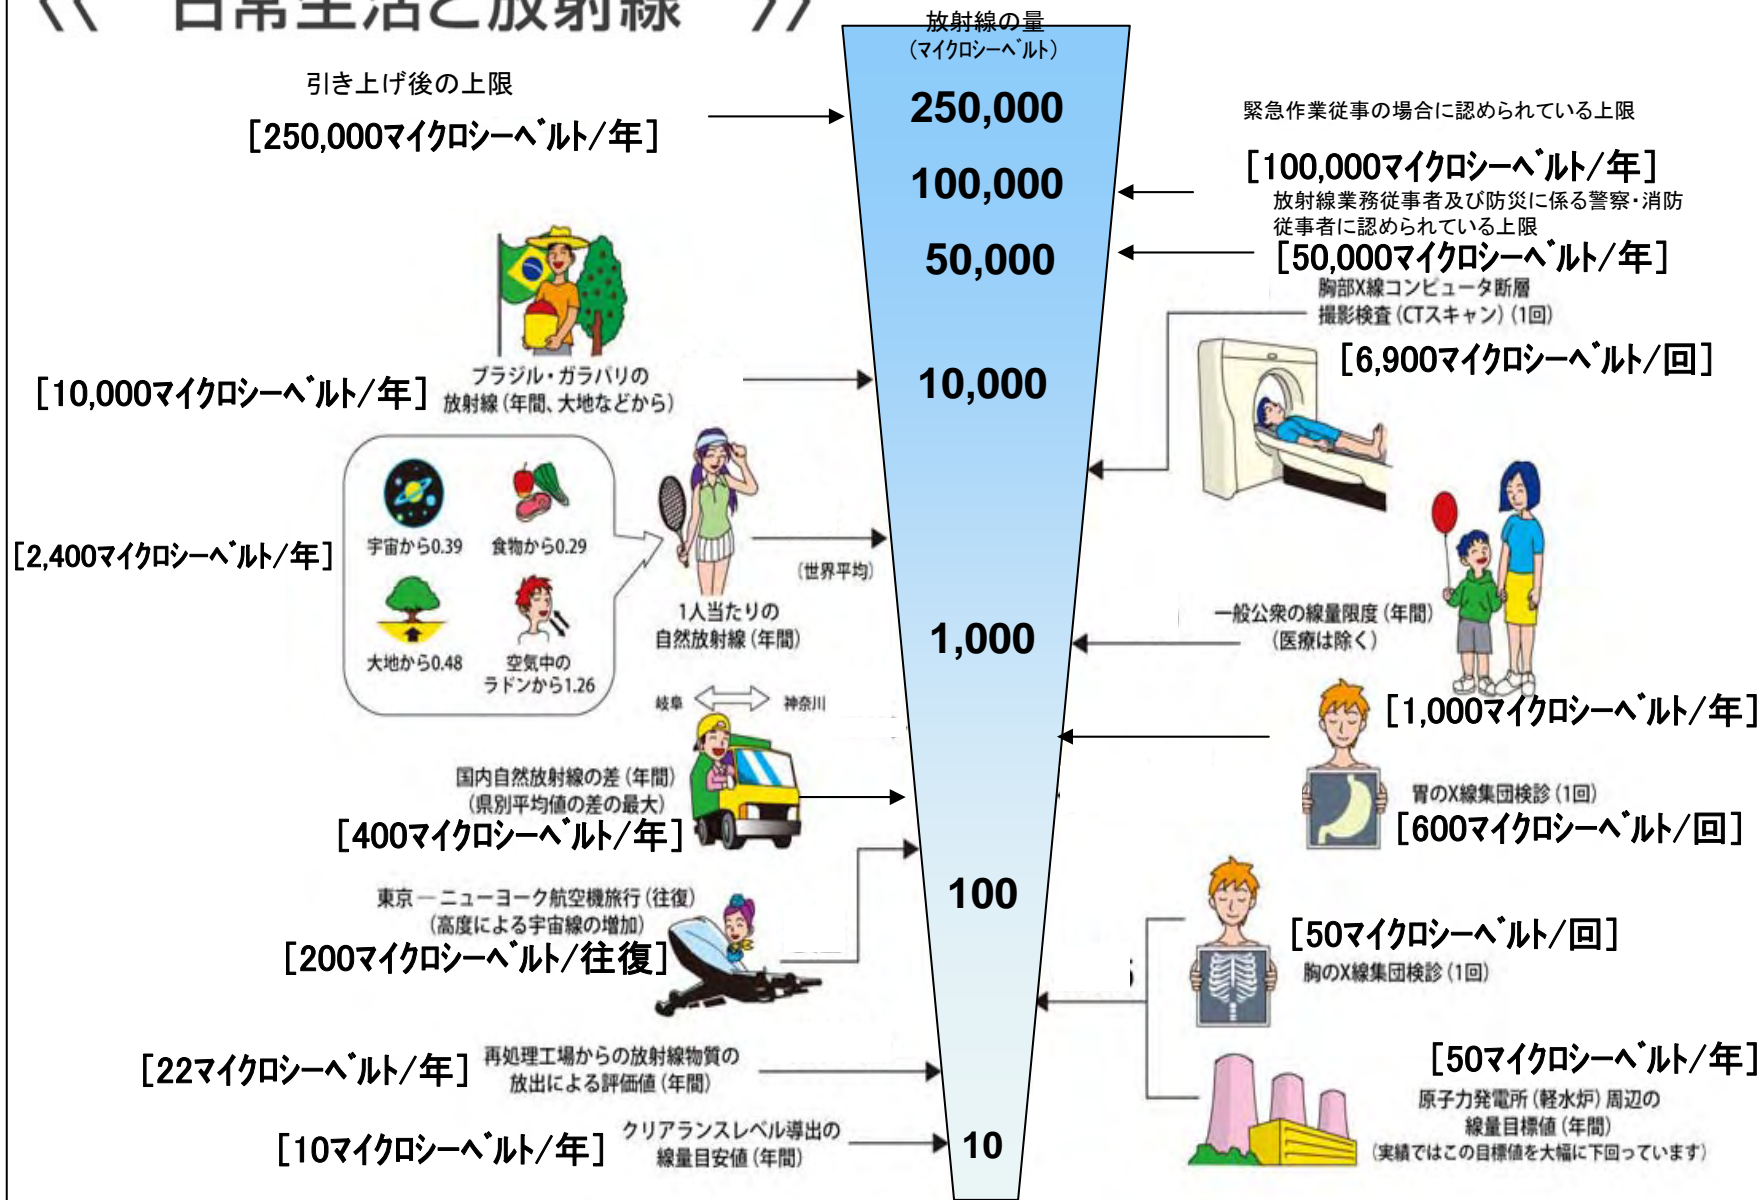

*宮城県では、可搬型モニタリングポストによる測定。

また、過去の平常値の範囲については、仙台市に設置していた固定型モニタリングポストの値を記載。

*福島県では、双葉郡のモニタリングポストが避難区域に入っており、測定が困難であるため、代替地として福島市紅葉山局モニタリングポストで測定。

*島根県では、機器点検のため、4月4日17時から代替機器により測定。

*本データは、1 μ Gy/h(マイクログレイ毎時)=1 μ Sv/h(マイクロシーベルト毎時)と換算して算出。

*宮城県では、可搬型モニタリングポストによる測定。

また、過去の平常値の範囲については、仙台市に設置していた固定型モニタリングポストの値を記載。

*福島県では、双葉郡のモニタリングポストが避難区域に入っており、測定が困難であるため、代替地として福島市紅葉山局モニタリングポストで測定。

*島根県では、機器点検のため、4月4日17時から代替機器により測定。

*本データは、1 μGy/h(マイクログレイ毎時)=1 μSv/h(マイクロシーベルト毎時)と換算して算出。

*文部科学省が各都道府県等からの報告に基づき作成。

*過去の平常値の範囲は、震災発生前の観測値における上限値と下限値をしめしたもの。

*群馬県、山梨県、高知県の過去の平常値の範囲の値は4月9日19時発表分より訂正。

<< 日常生活と放射線 >>

※ Sv【シーベルト】=放射線の種類による生物効果の定数(※) × Gy【グレイ】 ※ X線、γ線では 1