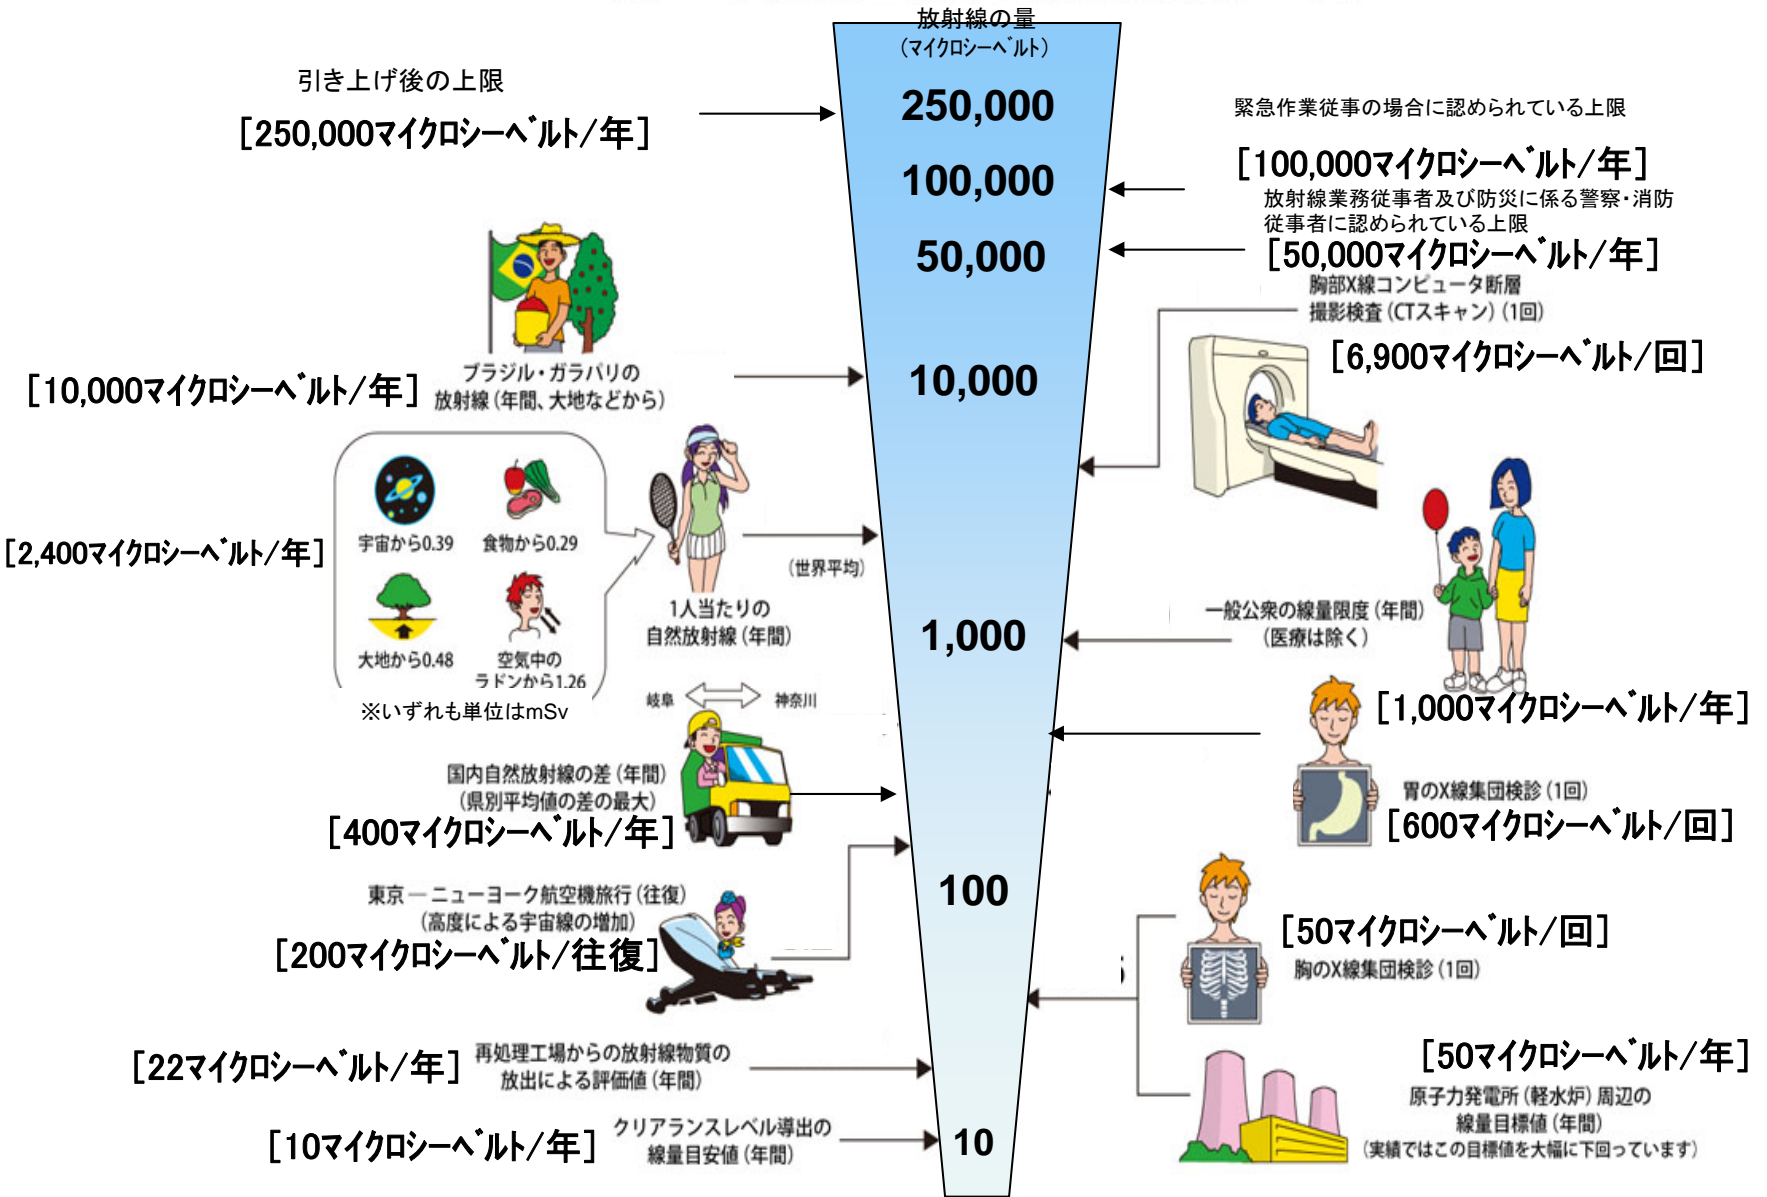

\*宮城県では、可搬型モニタリングポストによる測定。

また、過去の平常値の範囲については、仙台市に設置していた固定型モニタリングポストの値を記載。

\*福島県では、双葉郡のモニタリングポストが避難区域に入っており、測定が困難であるため、代替地として福島市紅葉山局モニタリングポストで測定。

また、福島県のデータは本日19時までに入手したものを掲載。

\*島根県では、機器点検のため、4月4日17時から代替機器により測定。

\*本データは、1 μGy/h(マイクログレイ毎時)=1 μSv/h(マイクロシーベルト毎時)と換算して算出

\*文部科学省が各都道府県等からの報告に基づき作成

\*過去の平常値の範囲は、震災発生前の観測値における上限値と下限値をしめしたもの。

\*群馬県、山梨県、高知県の過去の平常値の範囲の値は4月9日19時発表分より訂正。

# 《 日常生活と放射線 》

※ Sv【シーベルト】=放射線の種類による生物効果の定数(※) × Gy【グレイ】

※ X線、γ線では 1