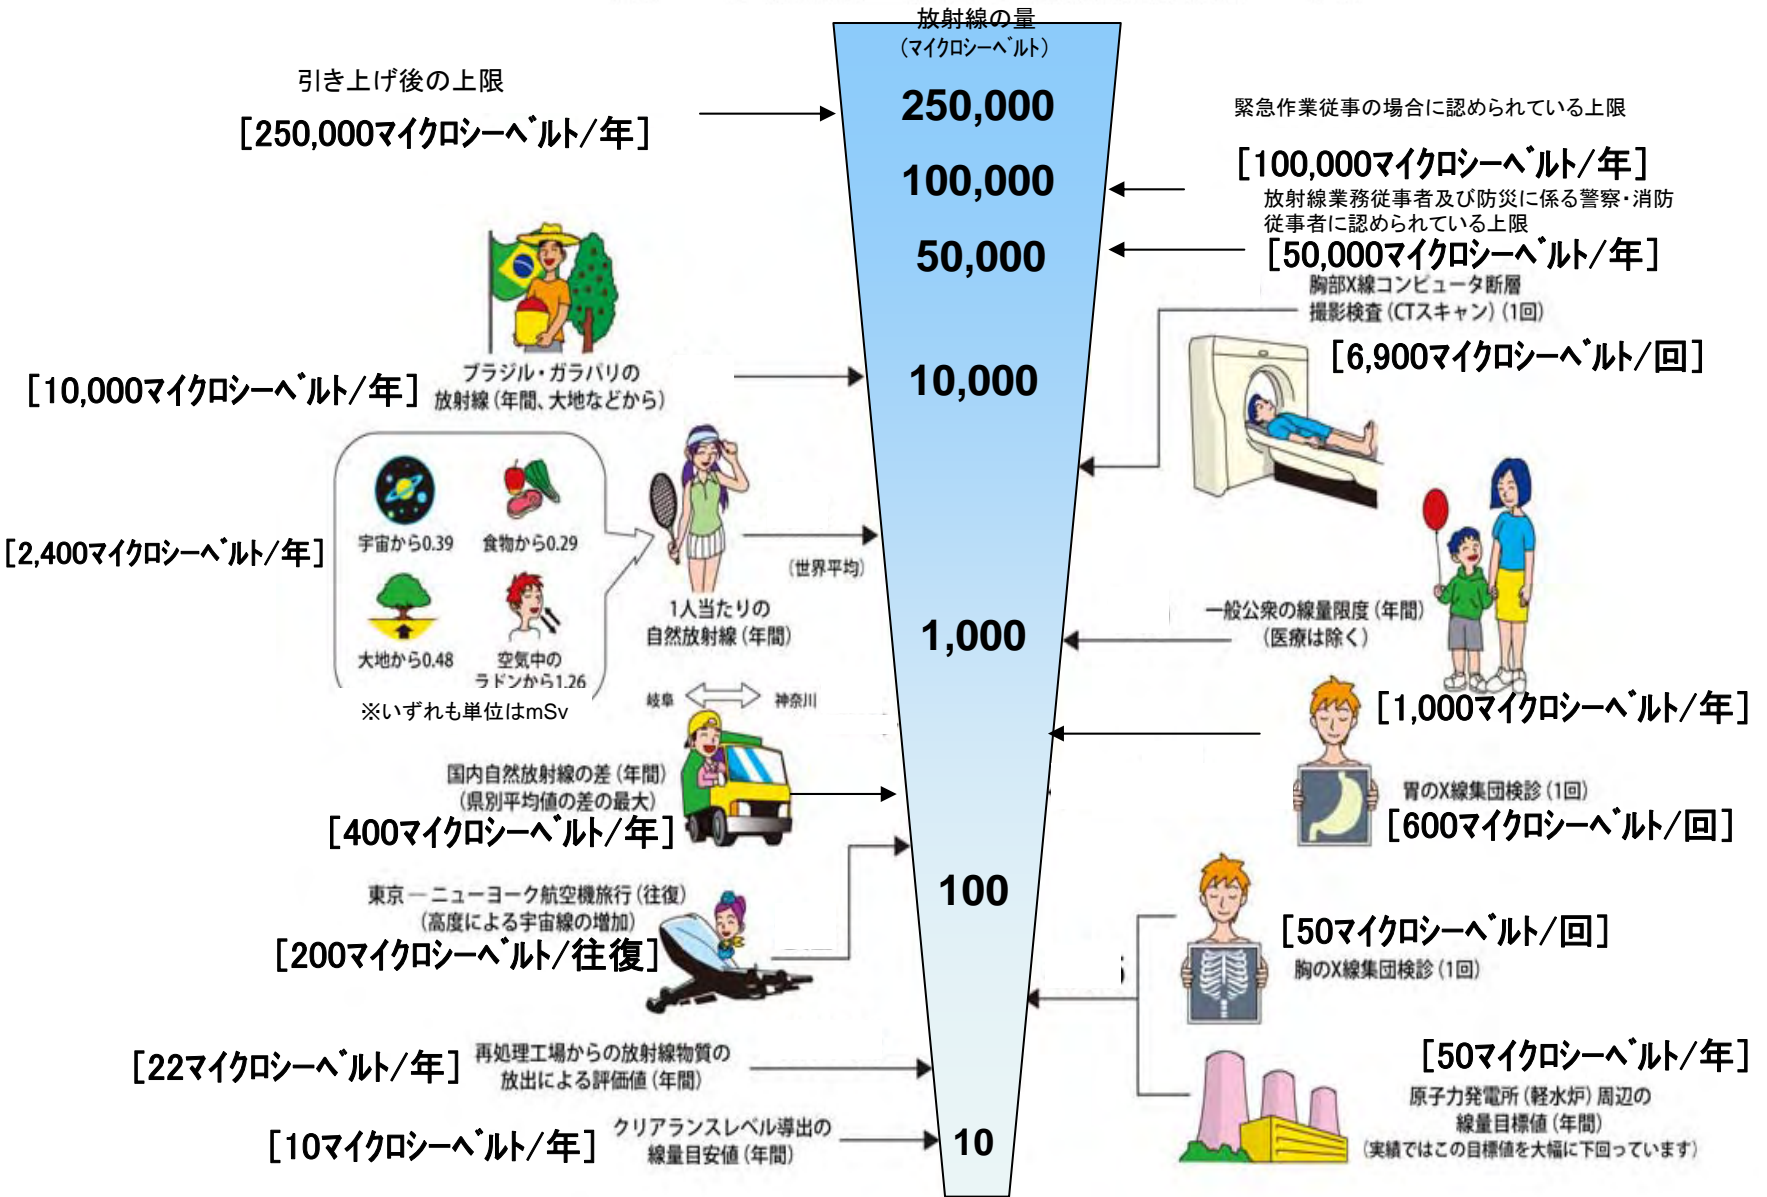

*宮城県では、可搬型モニタリングポストによる測定。

また、過去の平常値の範囲については、仙台市に設置していた固定型モニタリングポストの値を記載。

*福島県では、双葉郡のモニタリングポストが避難区域に入っており、測定が困難であるため、代替地として福島市紅葉山局モニタリングポストで測定。

また、福島県のデータは本日19時までに入手したものを掲載。

*島根県では、機器点検のため、4月4日17時から代替機器により測定。

*本データは、1 μGy/h(マイクログレイ毎時)=1 μSv/h(マイクロシーベルト毎時)と換算して算出

*文部科学省が各都道府県等からの報告に基づき作成

*過去の平常値の範囲は、震災発生前の観測値における上限値と下限値をしめしたもの。

*群馬県、山梨県、高知県の過去の平常値の範囲の値は4月9日19時発表分より訂正。

《 日常生活と放射線 》

※ Sv【シーベルト】=放射線の種類による生物効果の定数(※) × Gy【グレイ】

※ X線、γ線では 1