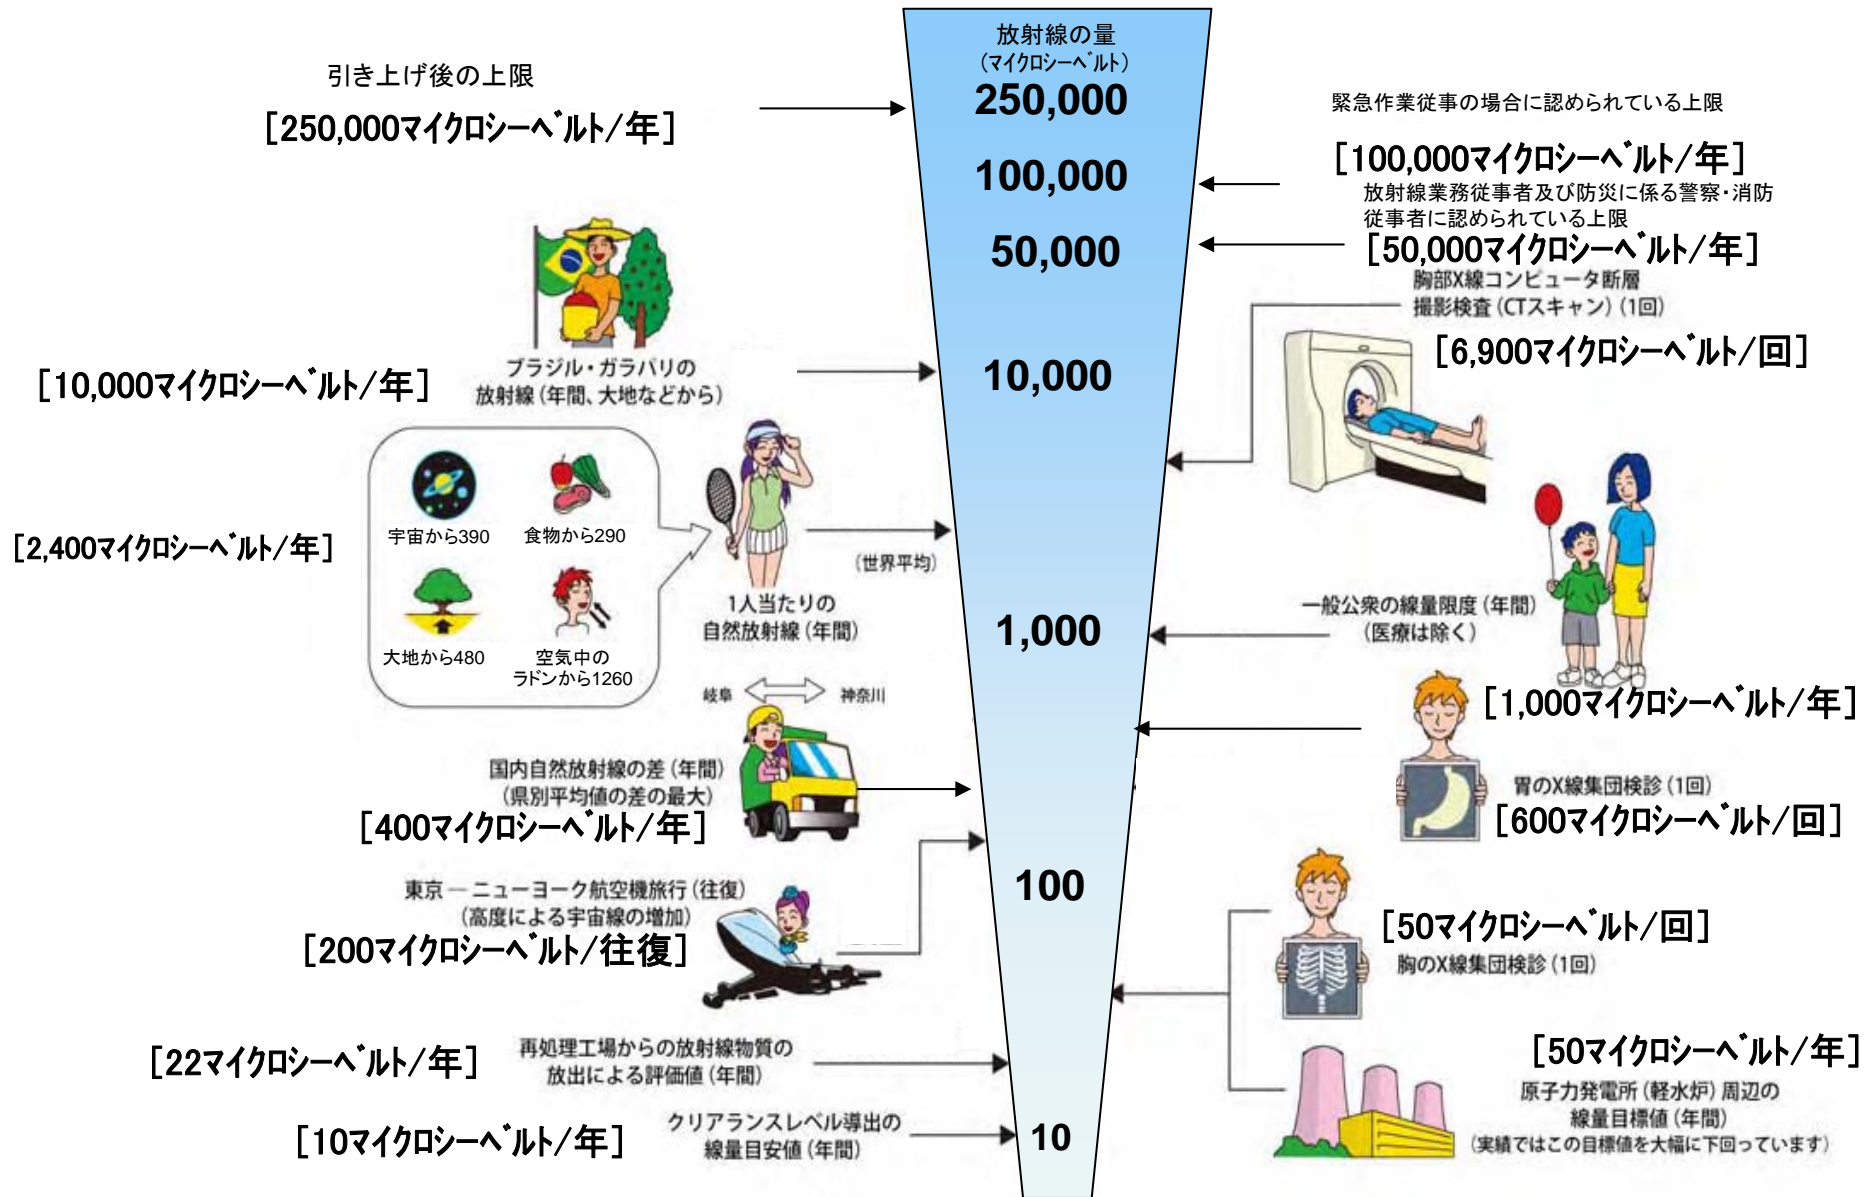

*宮城県では、可搬型モニタリングポストによる測定。

また、過去の平常値の範囲については、仙台市に設置していた固定型モニタリングポストの値を記載。

*福島県では、双葉郡のモニタリングポストが避難区域に入っており、測定が困難であるため、代替地として福島市紅葉山局モニタリングポストで測定。

また、福島県のデータは本日19時までに入手したものを掲載。

*島根県では、機器点検のため、4月4日17時から代替機器により測定。

*本データは、1 μGy/h(マイクログレイ毎時)=1 μSv/h(マイクロシーベルト毎時)と換算して算出

*文部科学省が各都道府県等からの報告に基づき作成

*過去の平常値の範囲は、震災発生前の観測値における上限値と下限値を示したものを、

*群馬県、山梨県、高知県の過去の平常値の範囲の値は4月9日19時発表分より訂正。

《 日常生活と放射線 》

※ Sv【シーベルト】=放射線の種類による生物効果の定数(※) × Gy【グレイ】
 ※ X線、γ線では 1