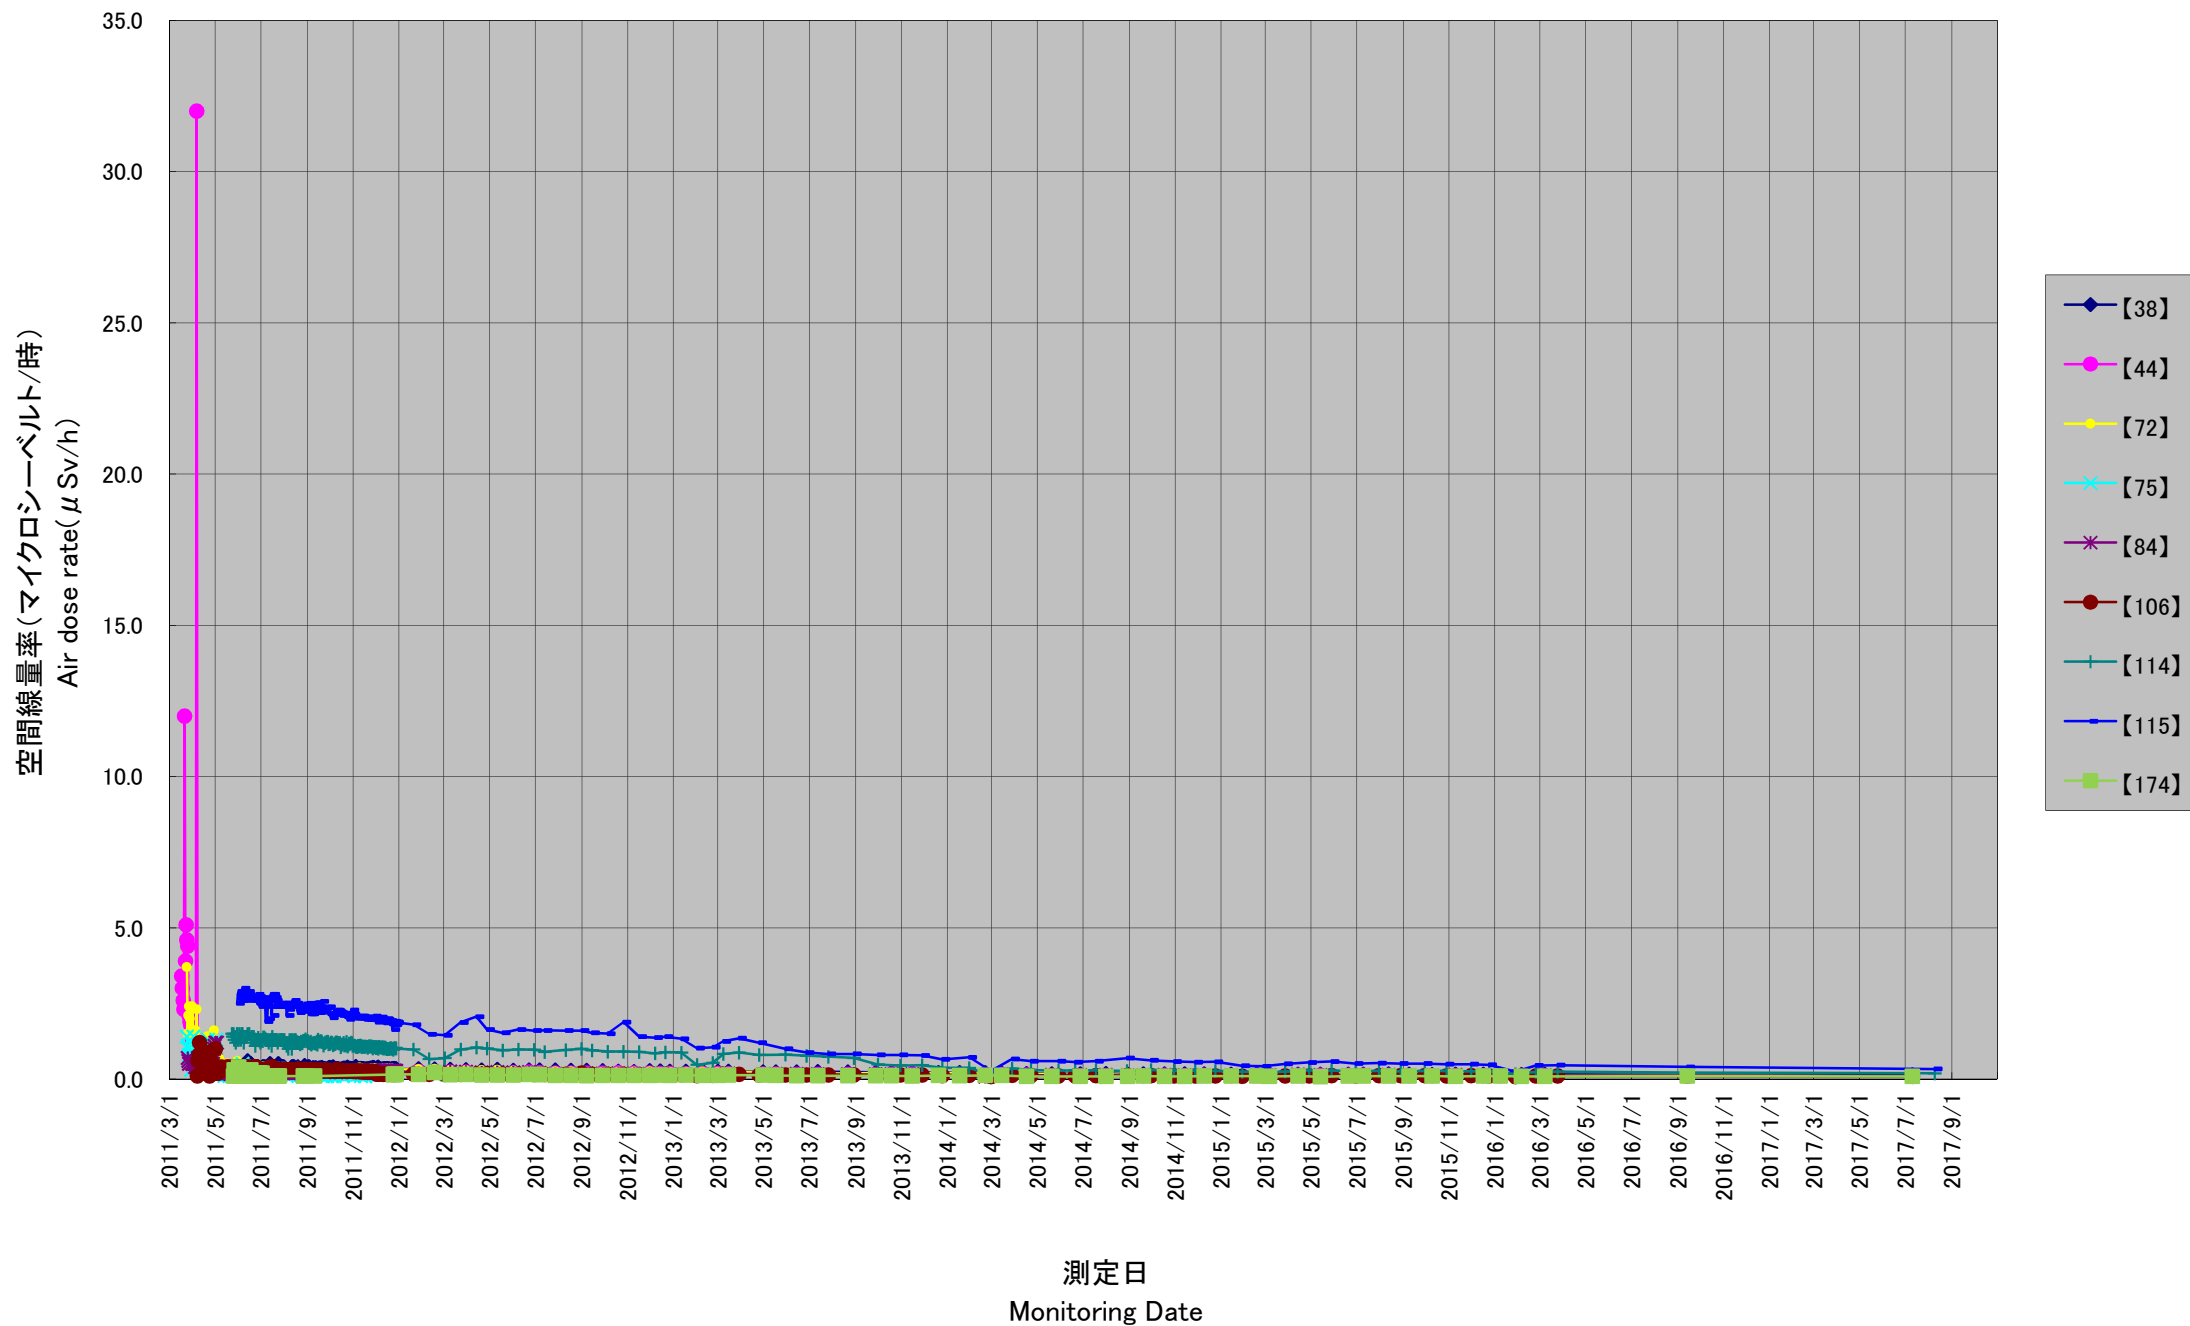

福島第一原子力発電所の20km以遠のモニタリング結果の推移 (1/2)
(Readings at Reading Points out of 20 km Zone of Fukushima Dai-ichi NPP)

いわき市(H23/3/17~H29/10/31)
Iwaki city (measured on Mar 17, 2011 – Oct 31, 2017)

福島第一原子力発電所の20km以遠のモニタリング結果の推移 (2/2)
(Readings at Reading Points out of 20 km Zone of Fukushima Dai-ichi NPP)

いわき市(H27/4/1~H29/10/31)
Iwaki city (measured on Apr 1, 2015 - Oct 31, 2017)