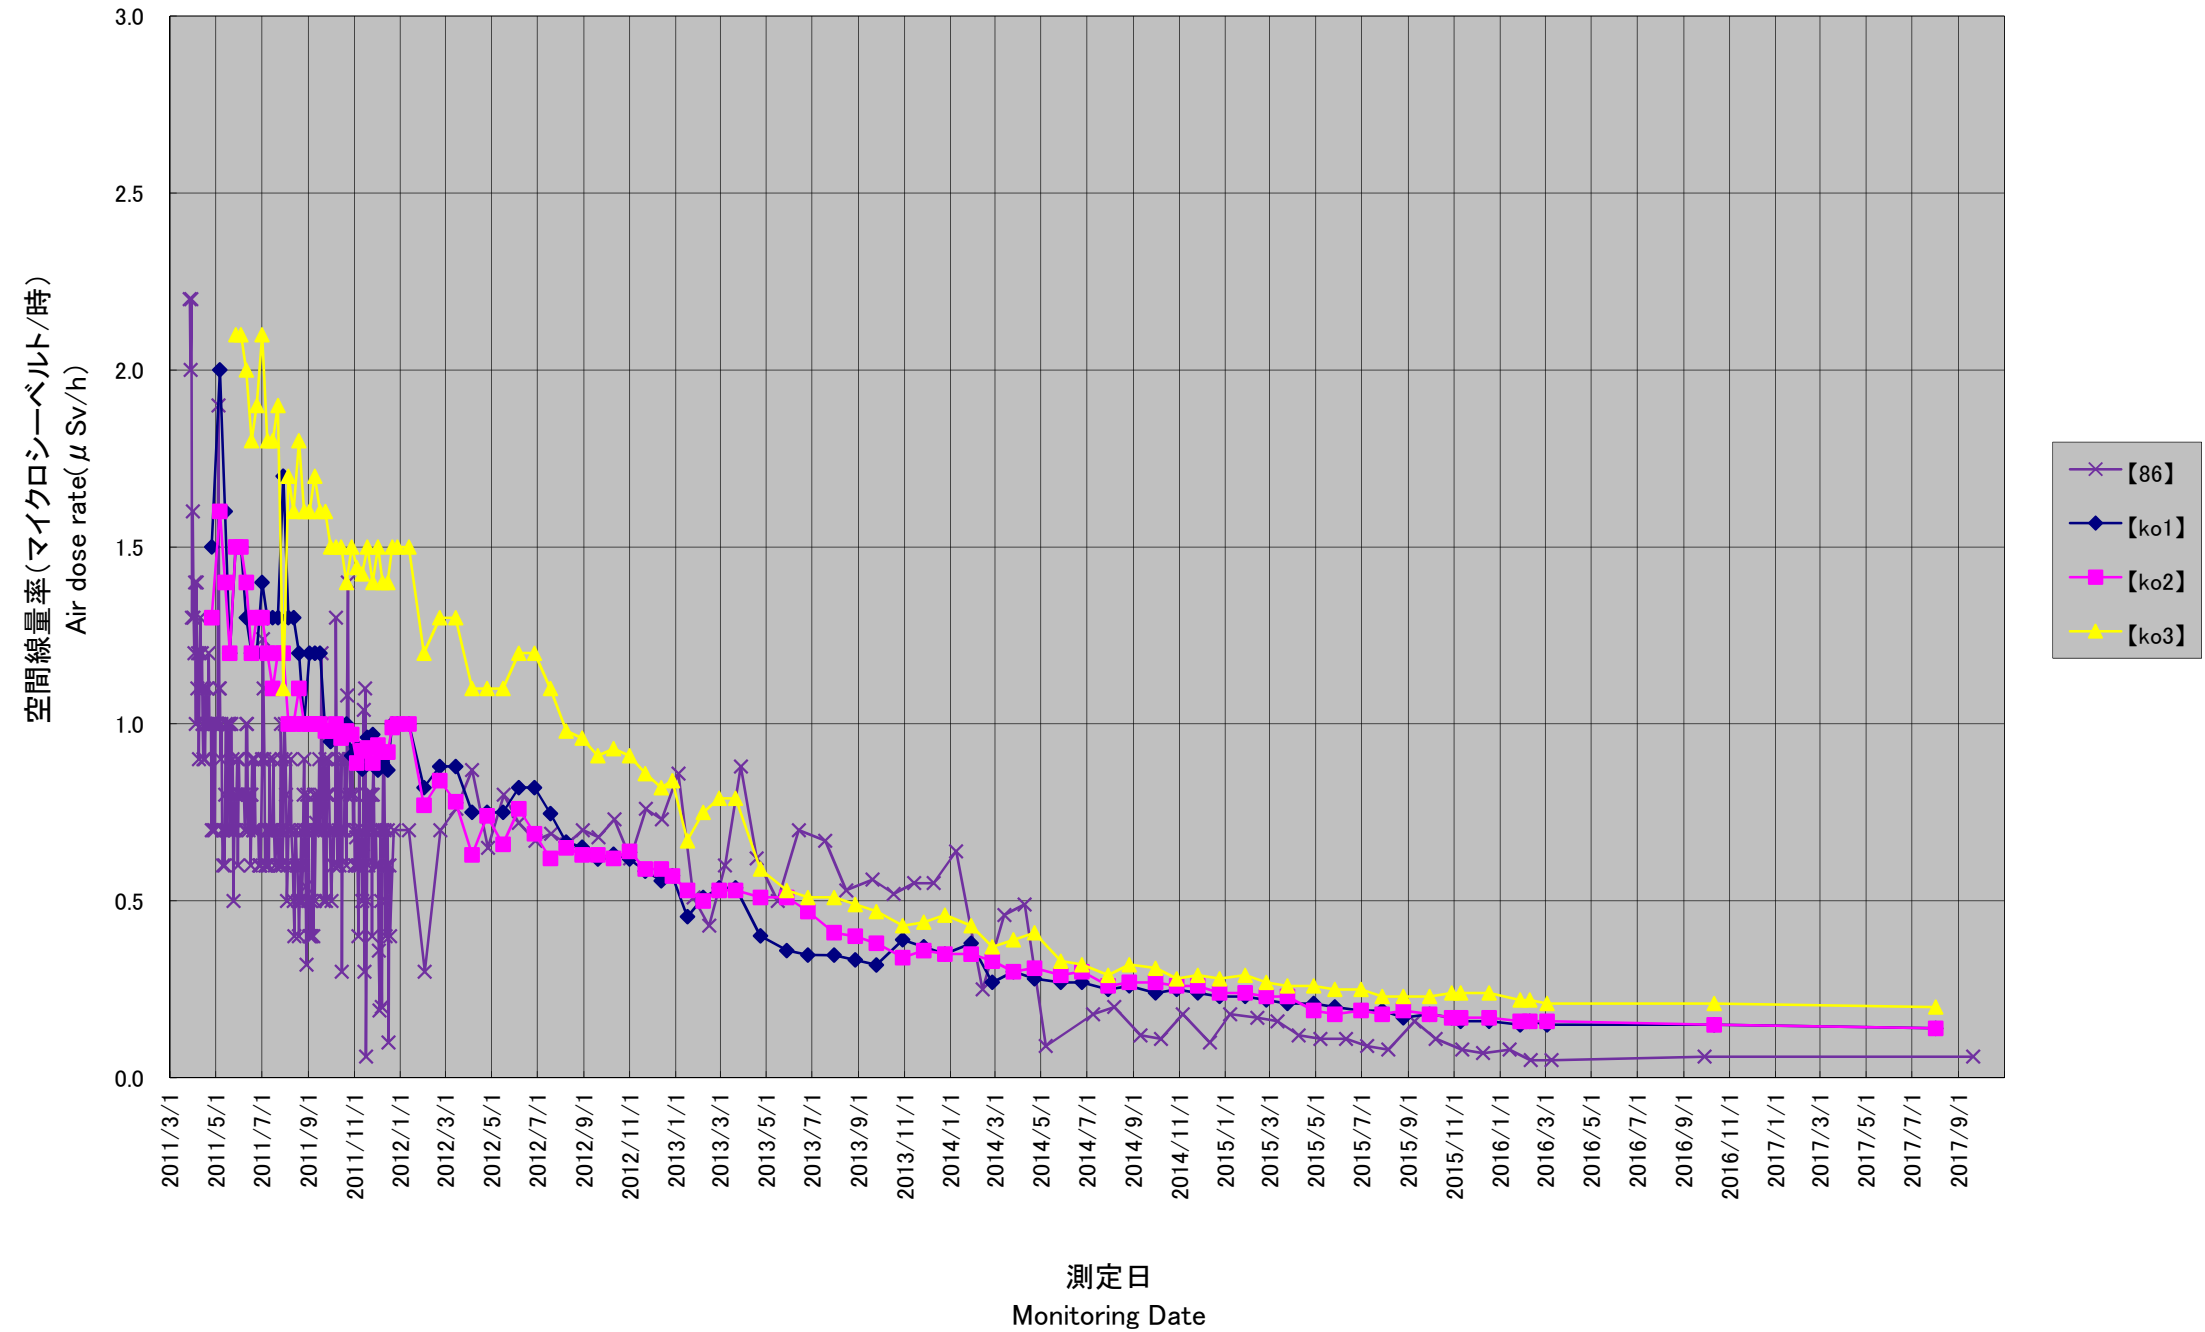

福島第一原子力発電所の20km以遠のモニタリング結果の推移 (1/2)
(Readings at Reading Points out of 20 km Zone of Fukushima Dai-ichi NPP)

郡山市(H23/3/27~H29/10/31)
Koriyama city (measured on Mar 27, 2011 – Oct 31, 2017)

福島第一原子力発電所の20km以遠のモニタリング結果の推移 (2/2)
(Readings at Reading Points out of 20 km Zone of Fukushima Dai-ichi NPP)

郡山市(H27/4/1~H29/10/31)
Koriyama city (measured on Apr 1, 2015 – Oct 31, 2017)