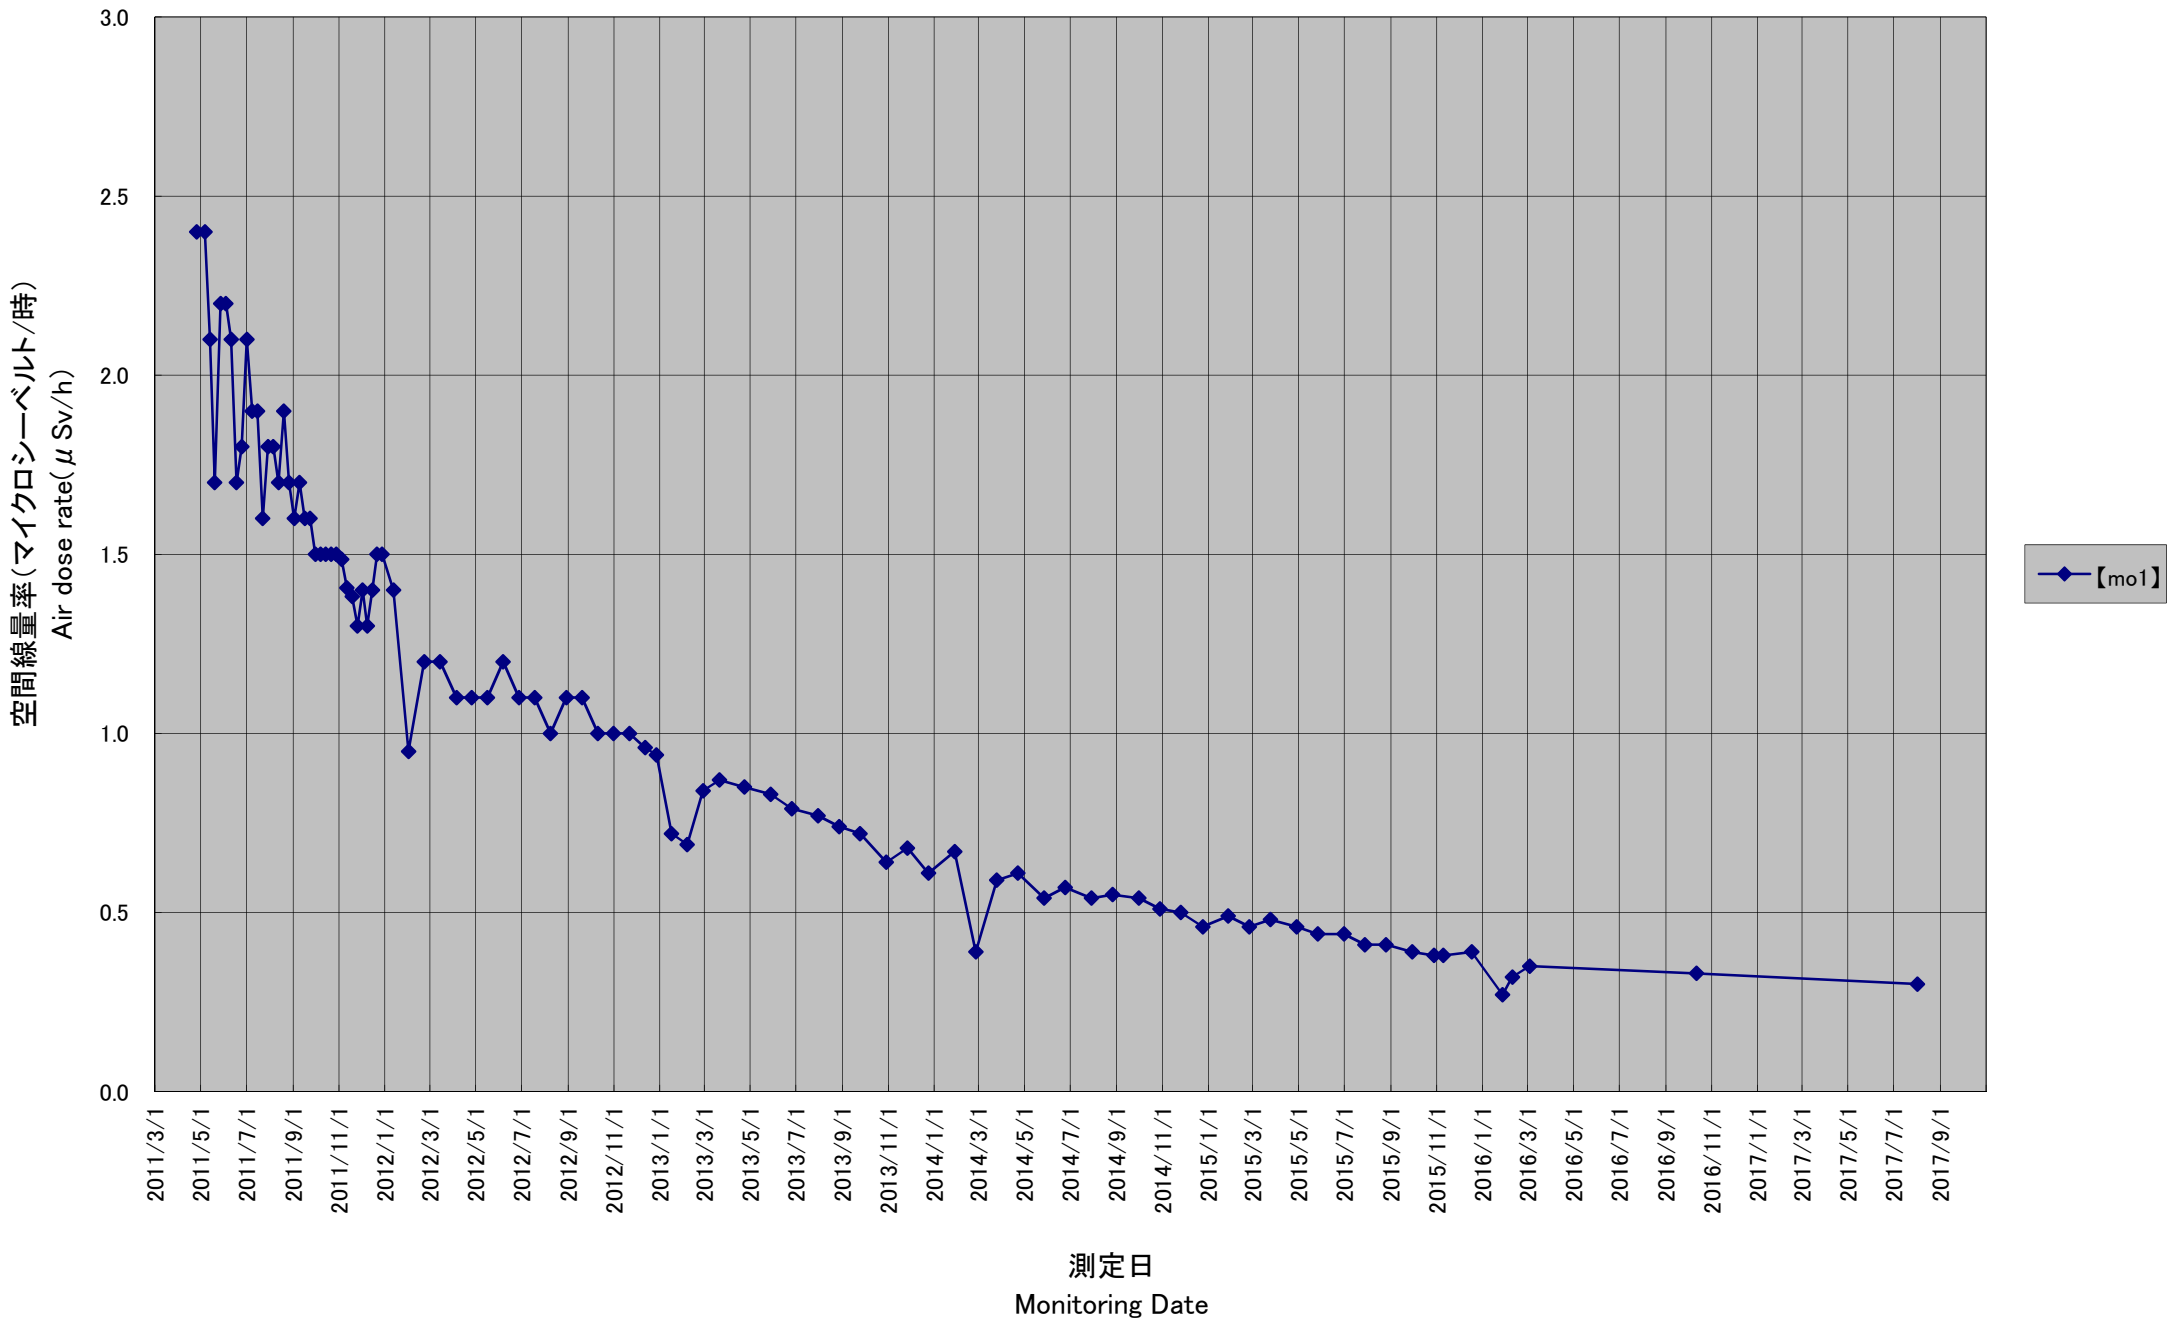

福島第一原子力発電所の20km以遠のモニタリング結果の推移 (1/2)  
(Readings at Reading Points out of 20 km Zone of Fukushima Dai-ichi NPP)

本宮市(H23/4/25~H29/10/31)  
Motomiya city (measured on Apr 25, 2011 – Oct 31, 2017)

福島第一原子力発電所の20km以遠のモニタリング結果の推移 (2/2)  
(Readings at Reading Points out of 20 km Zone of Fukushima Dai-ichi NPP)

本宮市(H27/4/1~H29/10/31)  
Motomiya city (measured on Apr 1, 2015 - Oct 31, 2017)