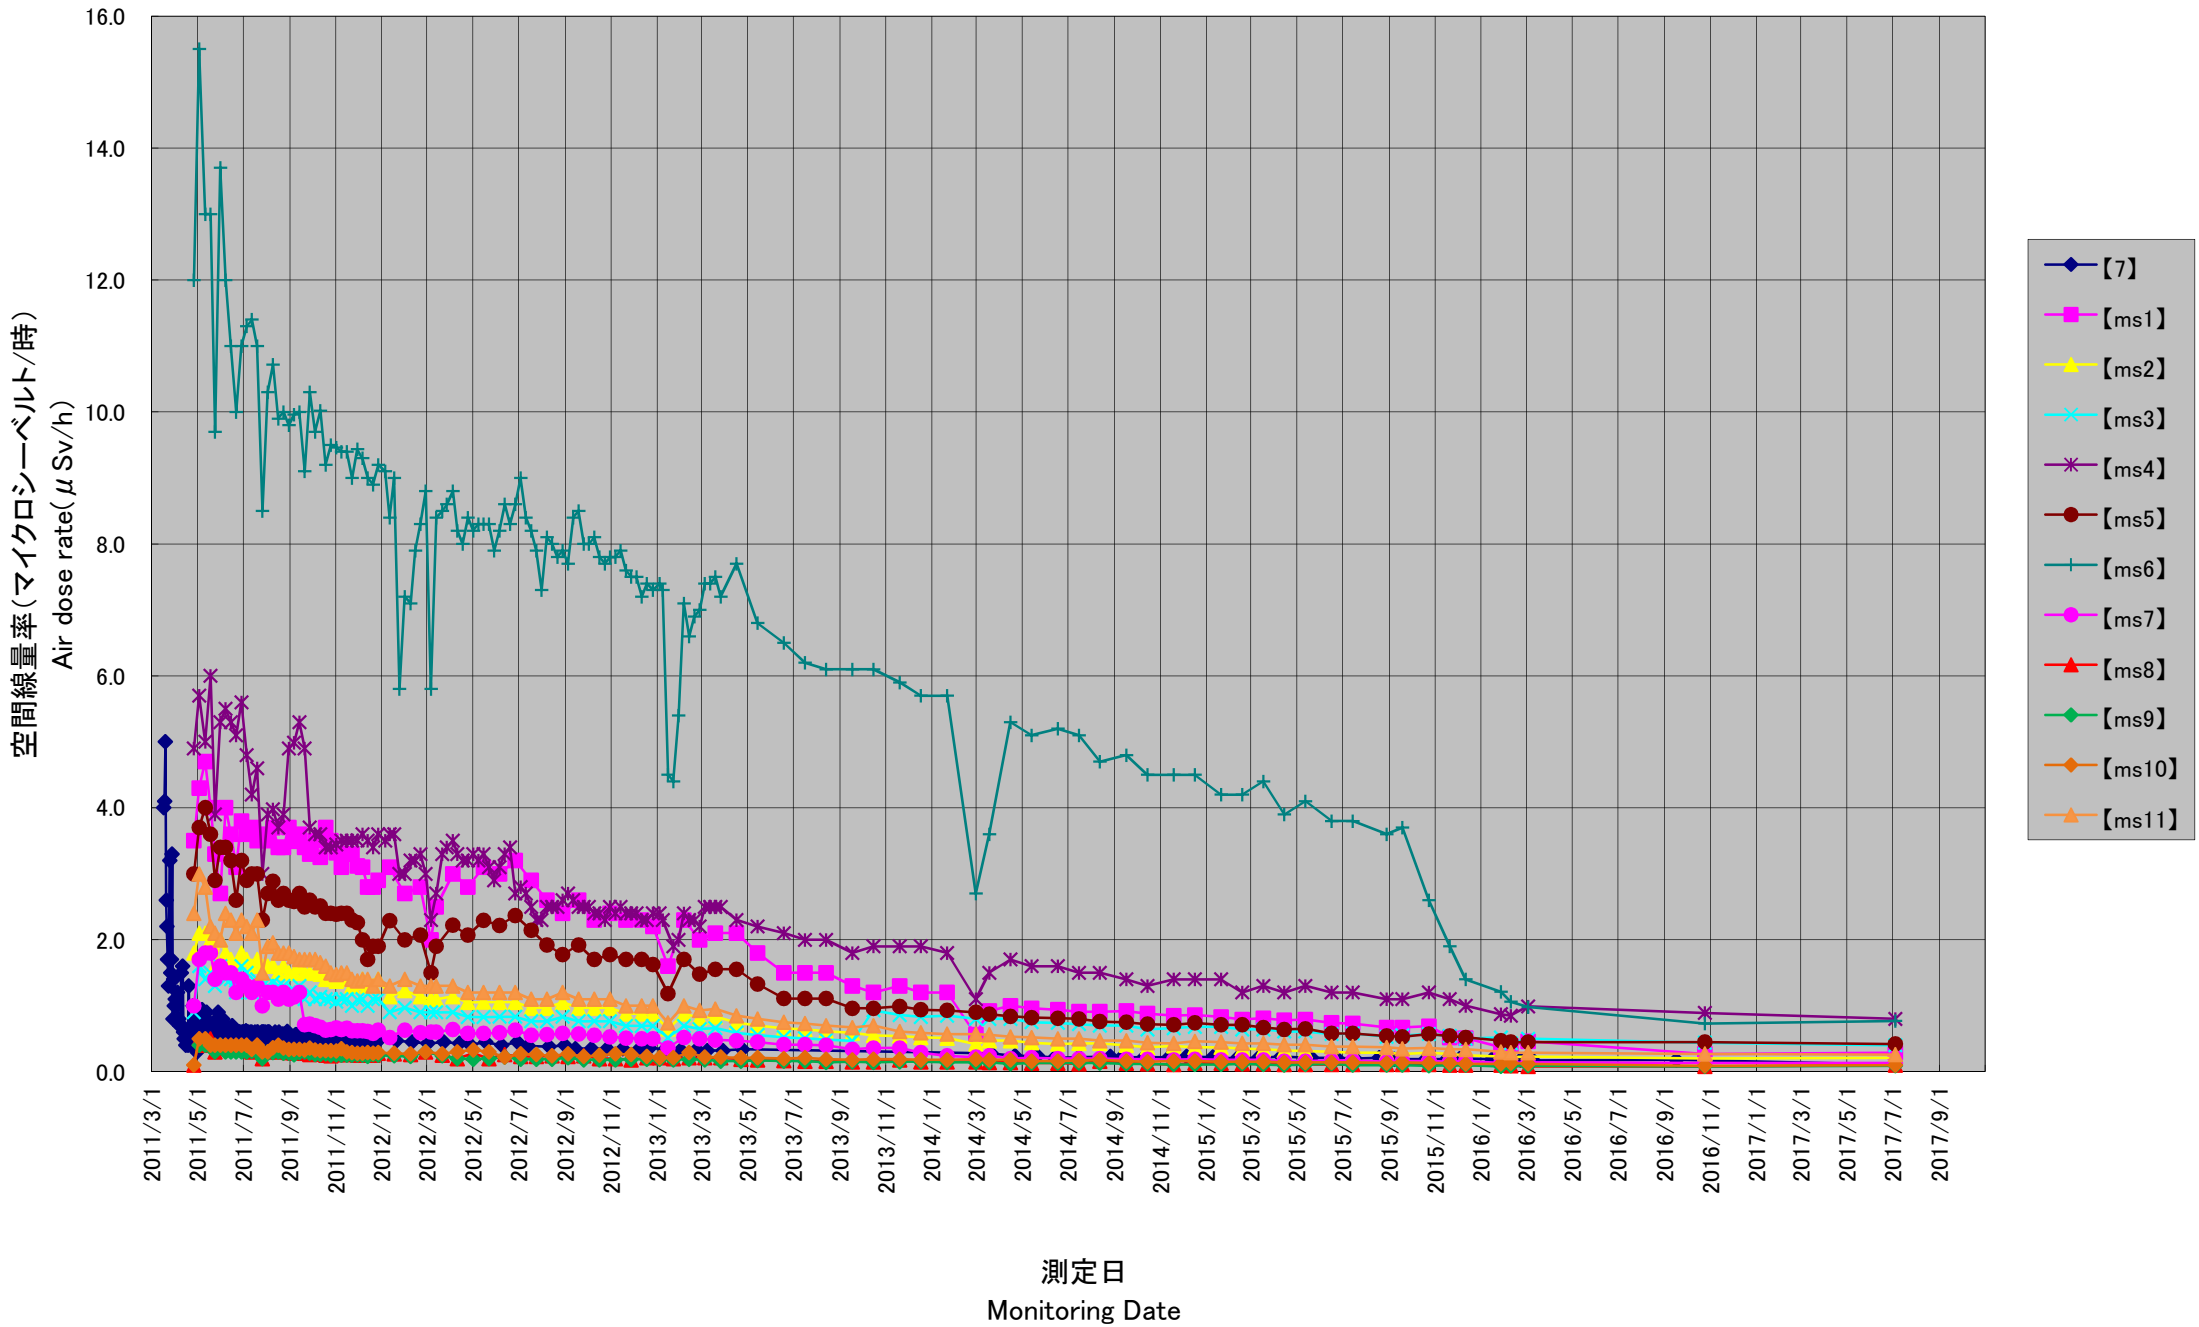

福島第一原子力発電所の20km以遠のモニタリング結果の推移 (1/2)
(Readings at Reading Points out of 20 km Zone of Fukushima Dai-ichi NPP)

南相馬市(H23/3/17~H29/10/31)
Minamisoma city (measured on Mar 17, 2011 – Oct 31, 2017)

福島第一原子力発電所の20km以遠のモニタリング結果の推移 (2/2)
(Readings at Reading Points out of 20 km Zone of Fukushima Dai-ichi NPP)

南相馬市(H27/4/1~H29/10/31)
Minamisoma city (measured on Apr 1, 2015 - Oct 31, 2017)